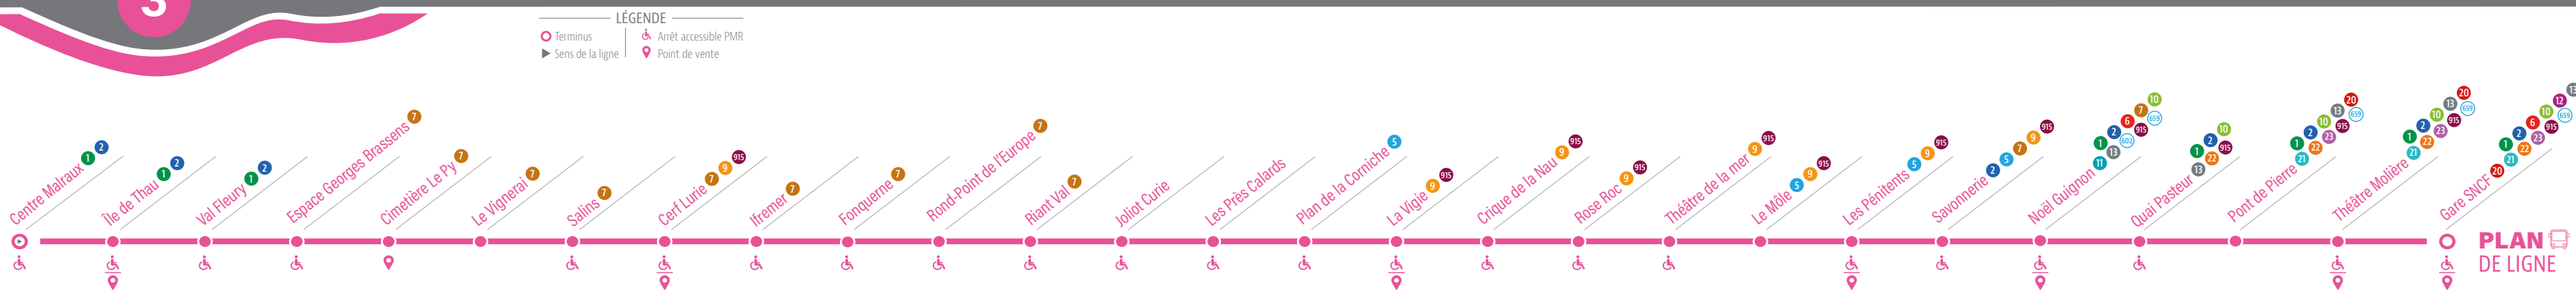

POUR BIEN VOYAGER ENSEMBLE

- Préparez votre monnaie... Les arrêts étant facultatifs... La montée dans le bus s'effectue obligatoirement... Les poussettes doivent être placées dans l'espace prioritaire...

POUR LE CONFORT, LA SÉCURITÉ ET LE RESPECT DE TOUS

- Laissez les places prioritaires aux personnes les plus fragiles. Évitez de voyager debout... Les chiens doivent être tenu en laisse... Ne jetez pas vos déchets dans le bus.

LES TARIFS

POUR VOS DÉPLACEMENTS OCCASIONNELS

LES TICKETS TOUT PUBLIC

POUR VOS DÉPLACEMENTS RÉGULIERS

LES ABONNEMENTS

LES POINTS DE VENTE

- BALARUC-LES-BAINS: Office de tourisme, Tabac des Bains, Club Tourista Vacances... BOUZIGUES: Tabac presse de l'Élixir... FRONTIGNAN: Tabac-Bazar le Ci-Clope, Presse & Co... MARSEILLAN VILLE: Tabac Le Graffiti... MARSEILLAN PLAGE: Office de tourisme... MÉZE: Tabac de l'avenue, Tabac de l'Ésplandade... MIREVAL: Boucherie Kocel... MONTBAZIN: Tabac café de la Vène... POUSSAN: 2 MAD Poussan... VILLEVEYRAC: Tabac Presse Villeveyrac

LUNDI AU VENDREDI

Table with columns for stop names and departure times for Monday to Friday. Includes a warning for weekends at Avenue Victor Hugo.

SAMEDI

Table with columns for stop names and departure times for Saturday.

DIMANCHE ET JOURS FÉRIÉS

Table with columns for stop names and departure times for Sunday and public holidays.

Circulation les jours fériés sauf les 1er janvier, 1er mai et 25 décembre.

PLAN DE LIGNE

Attention les vendredis en raison du marché avenue Victor Hugo, ne dessert pas les arrêts Pont de Pierre et Théâtre Molière -> arrêts reportés à l'arrêt Le Chaland de la ligne 7 quai A. Merle.